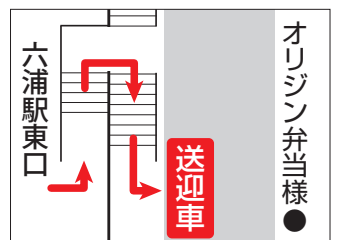

六浦霊園 交通のご案内

お車でお越しの方 玉川I.Cより約35分

電車でお越しの方 京急蒲田駅より約39分

※各表記時間は、交通状況により変動します。

近隣詳細図

無料送迎サービス

無料送迎車をご利用の方は、六浦駅東口の階段を降り、オリジン弁当様の向かいの歩道でお待ちください。

【運行日】毎週土・日・祝日、お盆・お彼岸期間中
※道路状況等により、時刻が変動する場合がございます。※年末年始は運休となります。