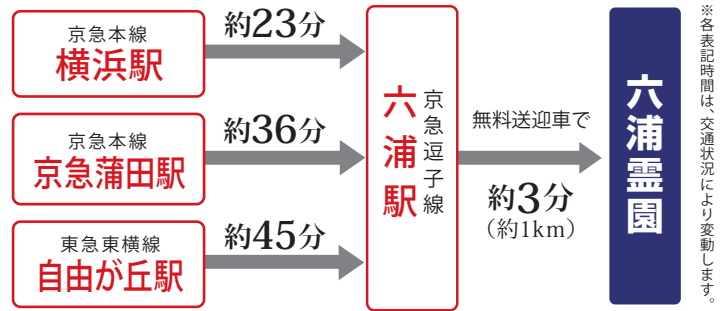

六浦霊園 交通のご案内

お車でお越しの方 玉川I.Cより約35分

電車でお越しの方 京急蒲田駅より約39分

※各表記時間は、交通状況により変動します。

近隣詳細図

無料送迎サービス

無料送迎車をご利用の方は、六浦駅東口の階段を降り、オリジン弁当様の向かいの歩道でお待ちください。

【運行日】毎週土・日・祝日、お盆・お彼岸期間中
※道路状況等により、時刻が変動する場合がございます。※年末年始は運休となります。