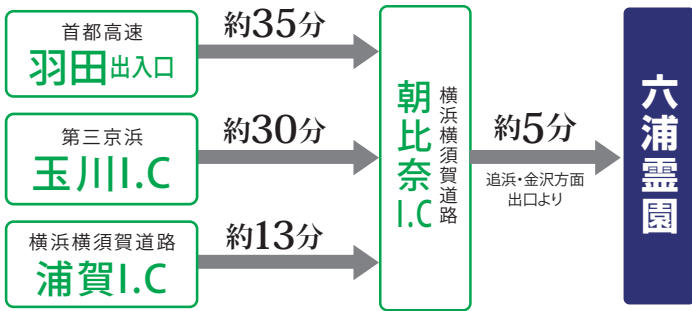

六浦霊園 交通のご案内

お車でお越しの方 玉川I.Cより約35分

電車でお越しの方 京急蒲田駅より約39分

※各表記時間は、交通状況により変動します。

近隣詳細図

無料送迎サービス

無料送迎車をご利用の方は、六浦駅東口の階段を降り、オリジン弁当様の向かいの歩道でお待ちください。

【運行日】毎週土・日・祝日、お盆・お彼岸期間中
※道路状況等により、時刻が変動する場合がございます。※年末年始は運休となります。