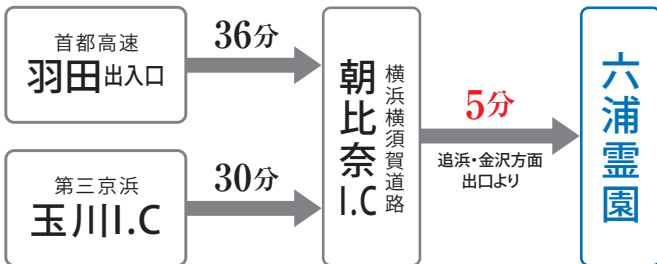

交通のご案内

◎お車でお越しの方 ※園内に大型駐車場を完備

◎電車でお越しの方 ※各表記時間は、交通状況により変動します。