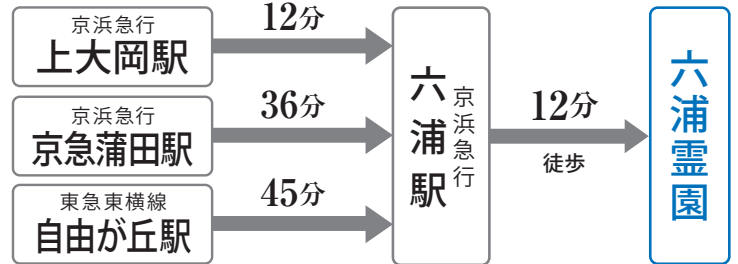

カーナビをご利用の方へ
左記住所をご入力ください
神奈川県横浜市金沢区
六浦町2021

六浦霊園 案内センター
〒236-0032 神奈川県横浜市金沢区六浦町 2021

0120-70-5940

日曜・祝日も受付しています。
受付時間/ AM9:00～PM5:00