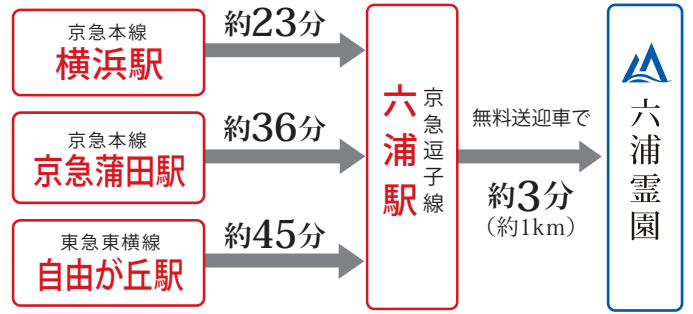

六浦霊園 交通のご案内

お車でお越しの方 玉川I.Cより約35分

電車でお越しの方 京急蒲田駅より約39分

※各表記時間は、交通状況により変動します。

近隣詳細図

無料送迎サービス

無料送迎車をご利用の方は、六浦駅東口の階段を降り、横断歩道前でお待ちください。

【運行日】毎週土・日・祝日、お盆・お彼岸期間中
※道路状況等により、時刻が変動する場合がございます。※年末年始は運休となります。