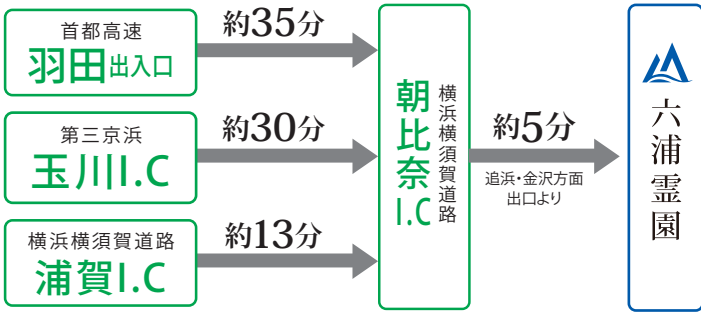

六浦霊園 交通のご案内

お車でお越しの方 玉川I.Cより約35分

電車でお越しの方 京急蒲田駅より約39分

※各表記時間は、交通状況により変動します。

近隣詳細図

無料送迎サービス

無料送迎車をご利用の方は、六浦駅東口の階段を降り、横断歩道前でお待ちください。

【運行日】毎週土・日・祝日、お盆・お彼岸期間中
※道路状況等により、時刻が変動する場合がございます。※年末年始は運休となります。