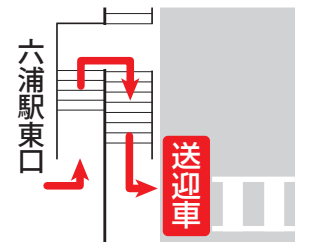

六浦霊園 交通のご案内

お車でお越しの方 玉川I.Cより約35分

電車でお越しの方 京急蒲田駅より約39分

※各表記時間は、交通状況により変動します。

近隣詳細図

無料送迎サービス

無料送迎車をご利用の方は、六浦駅東口の階段を降り、横断歩道前でお待ちください。

【運行日】毎週土・日・祝日、お盆・お彼岸期間中
※道路状況等により、時刻が変動する場合がございます。※年末年始は運休となります。